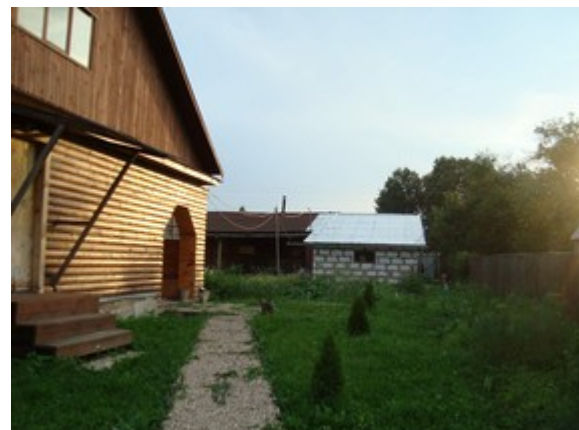

Продам загородную недвижимость

Территория: Смоленская обл,
Темкинский район,
деревня Павловское

Стоимость: **руб 2 100 000**

Объект: дом

объекта: 170 м2

участка: 15 соток

Комментарий: Продается дом в Смоленской области, Темкинский район, деревня Павловское. Общая площадь - 170 м2. Материал - сосна, с двух сторон утеплен, обшит блок хаусом. 2 этажа. Отопление печное, вода в доме, газ - в 1,5 км, ближайшая перспектива, проект утвержден. Площадь участка - 15 соток. На территории также имеется баня, гараж, сарай, дровник. Документы готовы к сделке, дом свободен, 1 собственник, документы ИЖС (возможность прописаться). Цена - 2 100 000 руб. Рассмотрю варианты обмена на квартиру или комнату в Москве, МО, Смоленской области, Калуге и Калужского области. Торг уместен. Сайт: <https://realty.jcat.ru/5d040a2b/?utm_source=nndv&utm_medium=paidsearch>; Газ: перспектива; Отопление: есть; Водоснабжение: есть; Электричество: есть; Охрана: Нет.

Контакт: *хозяин*

телефон: (зарегистрируйтесь и войдите, чтобы увидеть), смотреть на сайте:

<https://smo-temkinskii.nndv.ru/zagorodnaia233170.aspx>

email (скрыт), отправить письмо через сайт:

<https://smo-temkinskii.nndv.ru/zagorodnaia233170pismo.aspx>

Размещено: с 08.06.18 15:12:20 до 08.06.19 15:12:20

Фото:

QR код (поднесите мобильный телефон для сканирования):